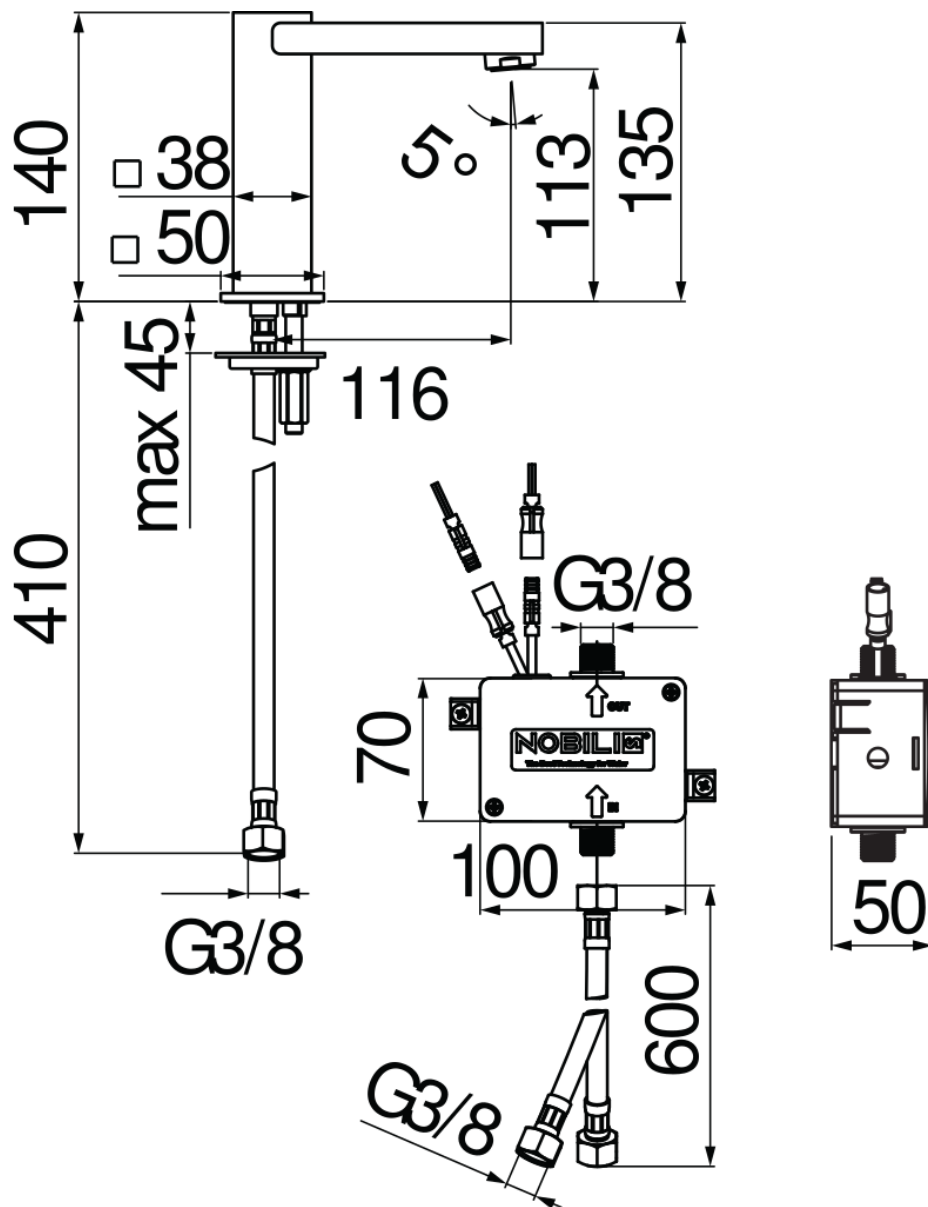

SPECIFICHE

Comando infrarossi monoacqua

Chrome

Aeratore anticalcare M 24 x 1

Alimentazione a batteria

Senza scarico

Flessibili inox ø 3/8"

Imballo: 56,5 x 29 x 7,1 cm / 0,01163 m³ / 4,13 kg

DIAGRAMMA DI PORTATA: ACQUA MISCELATA